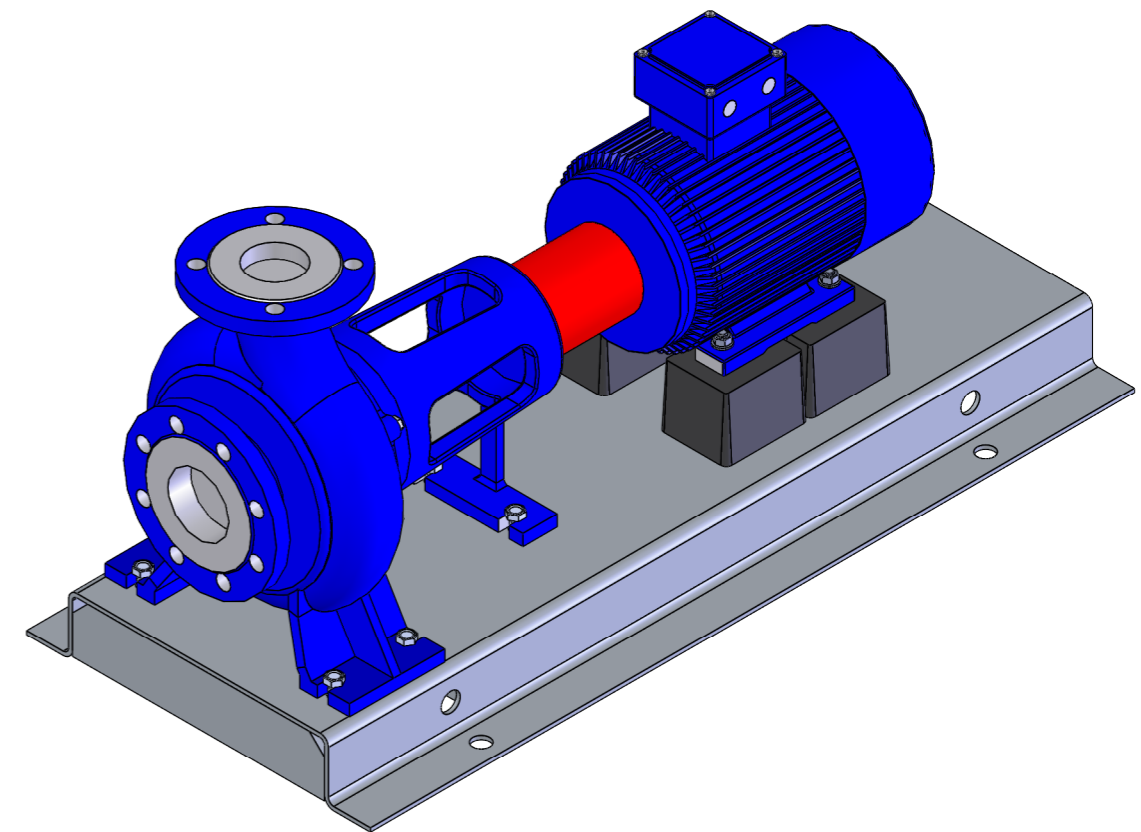

# NHVe.65-200 [2,2 kW] n= 1450 obr/min

NHVe.65-200	2,2kW/1450 rpm	 Grudziądz Ul. Droga Jeziorna 8
	100-4	