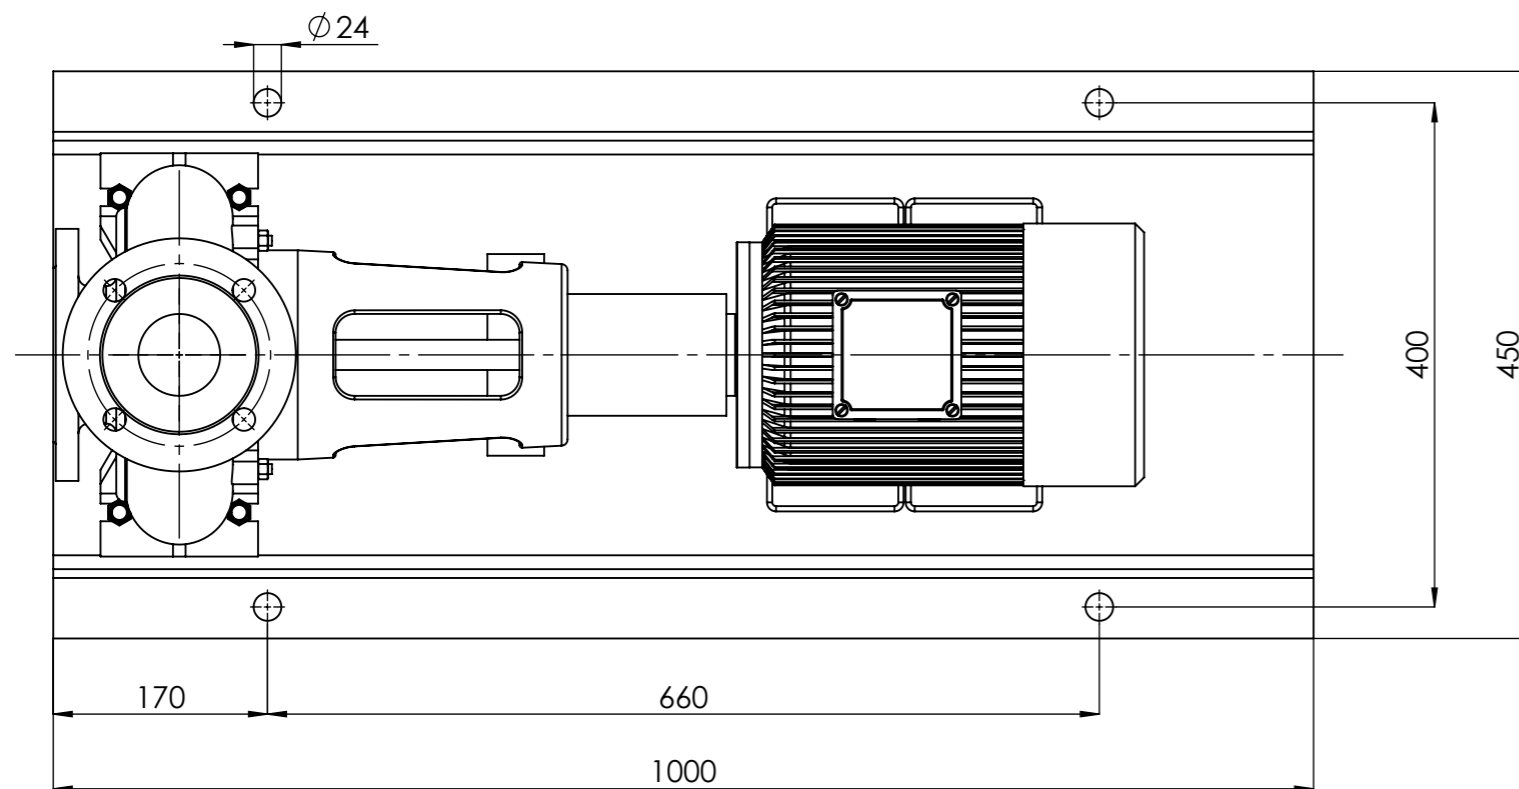

# NHVe.65-200 [2,2 kW] n= 1450 obr/min

NHVe.65-200	2,2kW/1450 rpm	 Grudziądz Ul. Droga Jeziorna 8
	100-4	