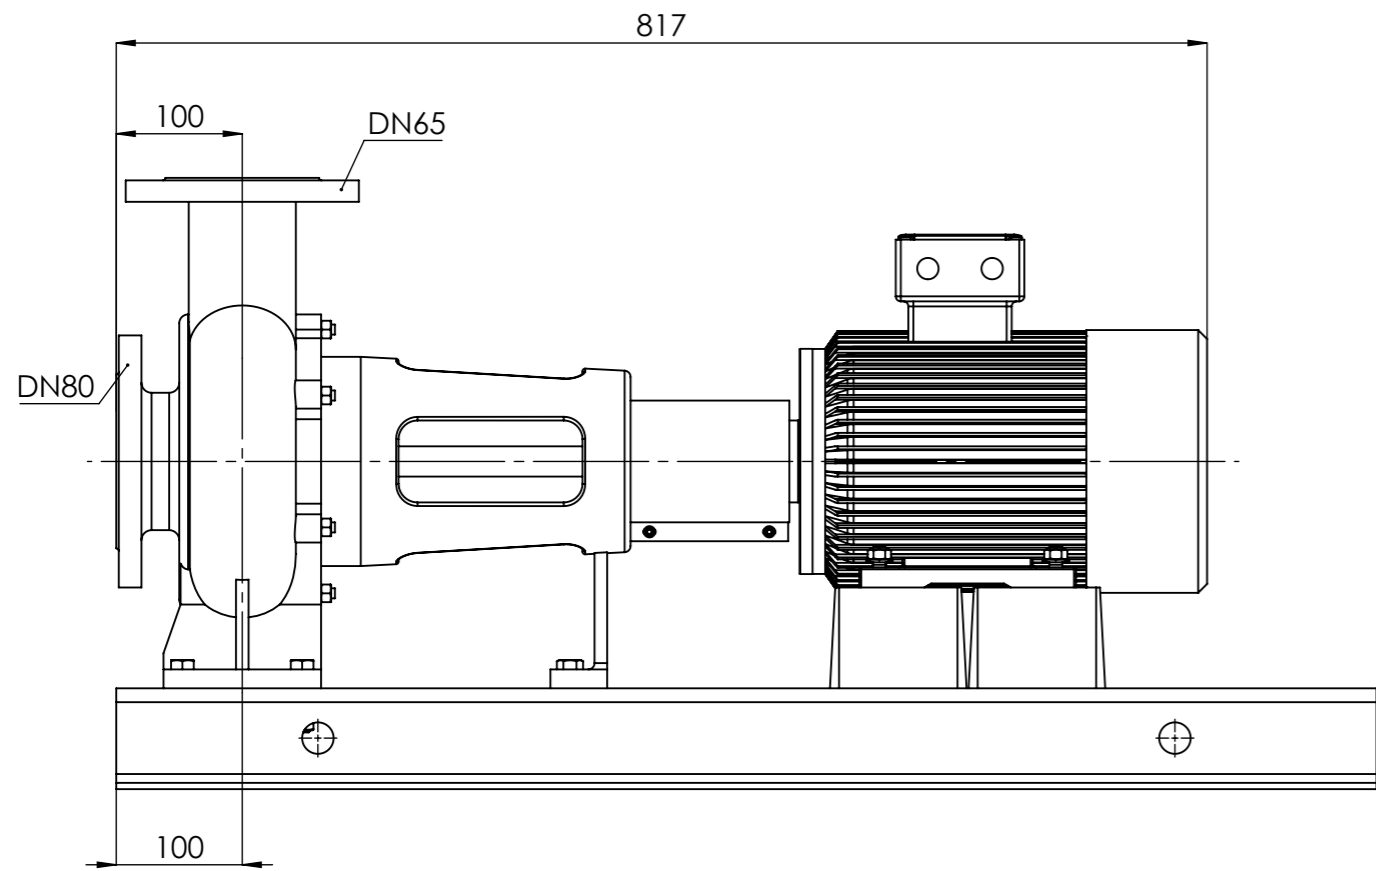

# NHVe.65-200 [2,2 kW] n= 1450 obr/min

NHVe.65-200	2,2kW/1450 rpm	 Grudziądz Ul. Droga Jeziorna 8
	100-4	