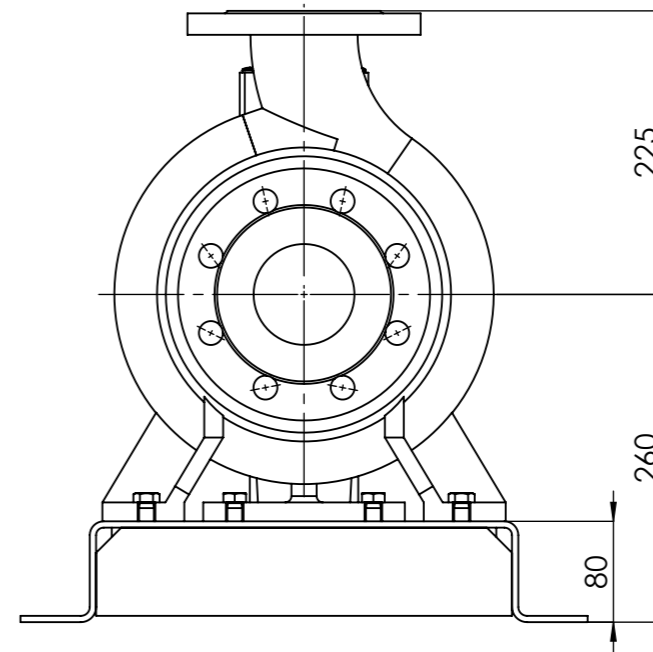

# NHVe.65-200 [2,2 kW] n= 1450 obr/min

NHVe.65-200	2,2kW/1450 rpm	 Grudziądz Ul. Droga Jeziorna 8
	100-4	